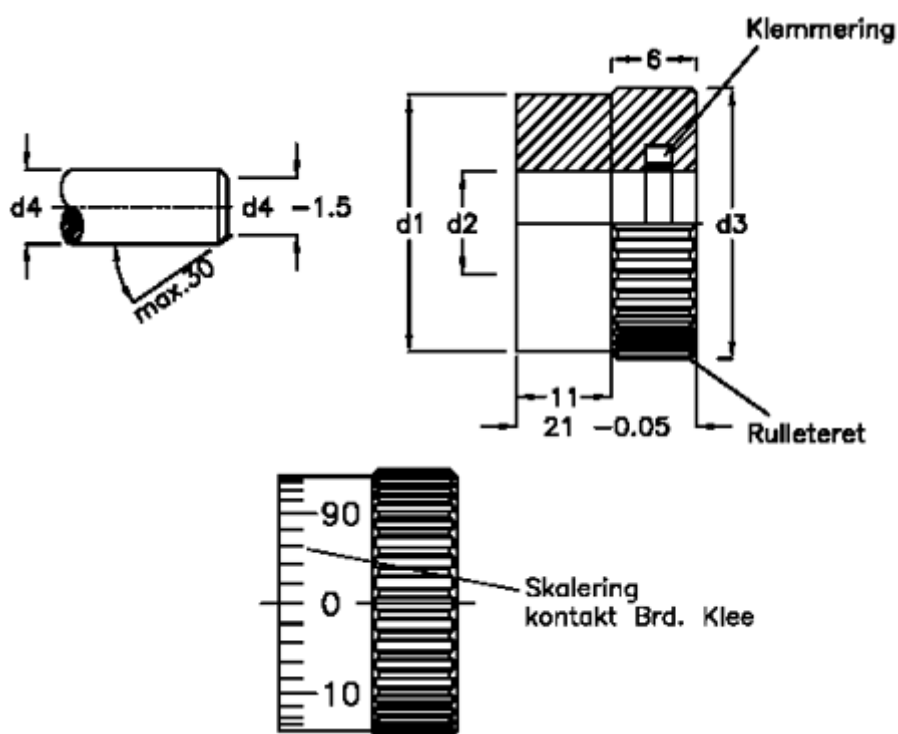

Varenummer: 20626172
Beskrivelse: E+G Skalering
GN 164-30-B14

Mål

d1 = 30
d2 = 14
d3 = 31,7
d4 = 12/14